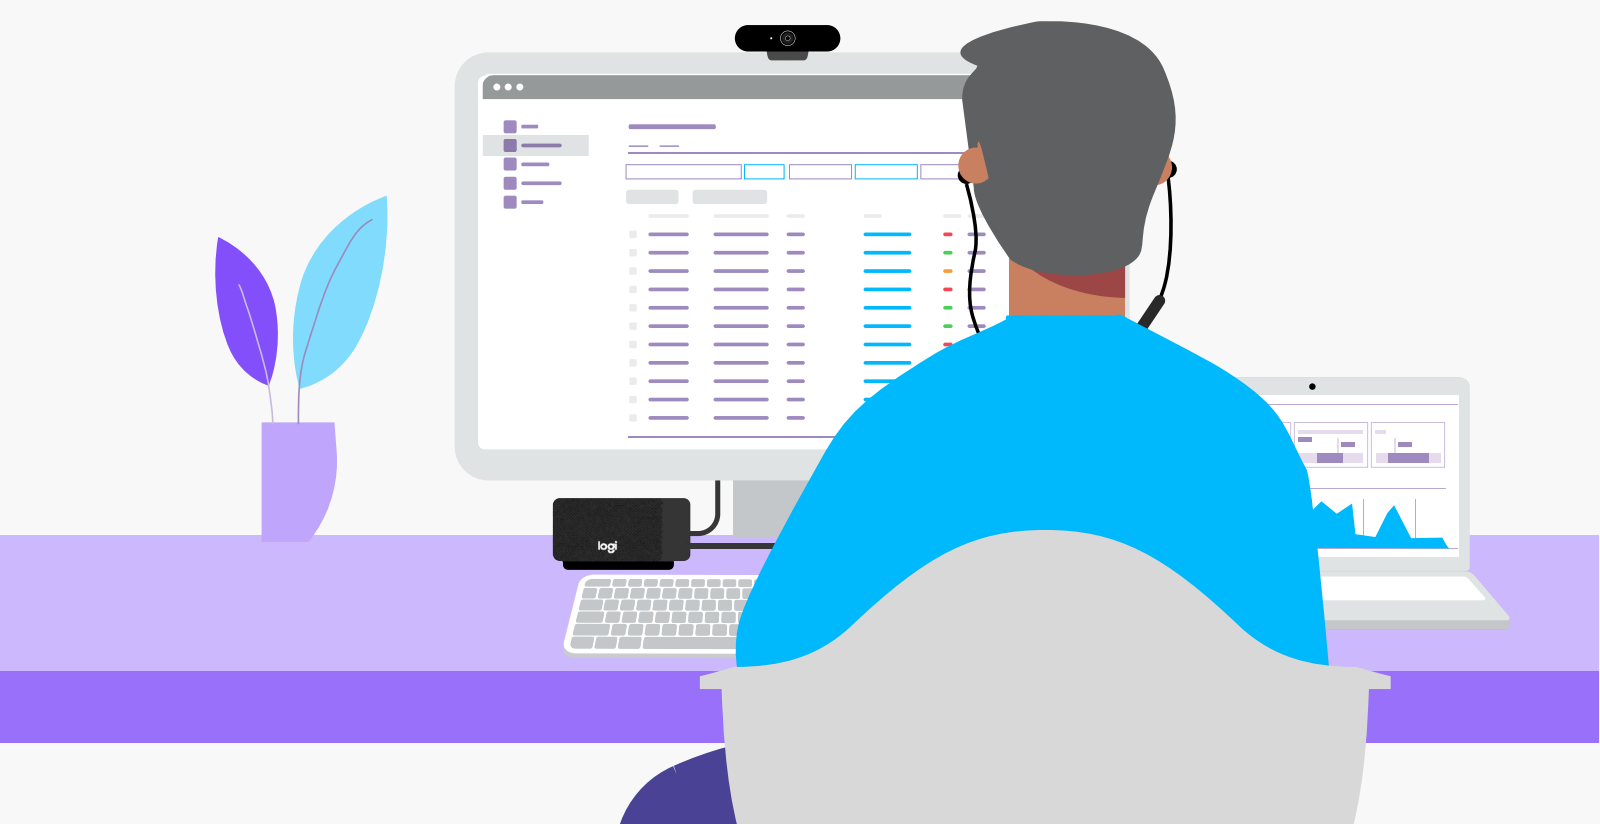

チームのパersonal コラボレーションのレベルを引き上げる準備はよろしいですか？

ソリューションを見る