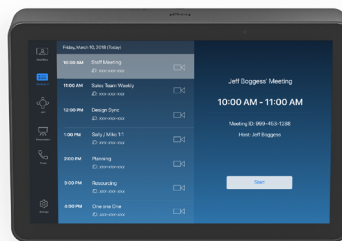

Tap ライザーマウントで、画面角度を上げられます。

Tap テーブルマウントで、テーブル上にフラットに固定できます。

Tap ウォールマウントで、卓上のスペースを節約できます。

## お好みのプラットフォームで使用可能

Tap IPは主要なビデオ会議サービスとの連携が可能であり、導入全体において一貫したシームレスなユーザー体験を実現します。