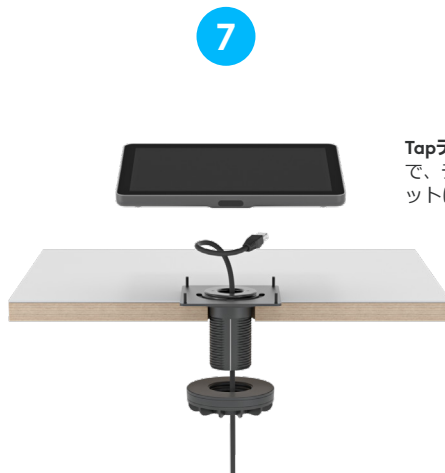

### POE接続に対応した会議室タッチコントローラ

ロジクール Tap IPは、ただの会議室コントローラではありません。ビデオ会議システムの導入全体において一貫したシームレスなユーザー体験を実現できます。

この会議室タッチコントローラは、10.1インチの大型ディスプレイと洗練された薄型フォームファクターが特徴で、あらゆるオフィス環境にフィットします。Tap IPは、単一のPower over Ethernet (PoE) 接続と幅広いマウントオプションにより、会議室のあらゆる場所に設置できます。ケーブルリテンションとストレインリリーフが組み込まれているため、偶発的な切断を防げます。これにより、次のビデオ会議を確実に開催できるよう、常に各会議室の準備を整えておくことができます。

## 使いやすい

- 1 **ワンタッチでの参加**：会議の開始や参加がワンタップで簡単にできます。
- 2 **10.1インチ タッチディスプレイ**：視認性と応答性に優れた大型タッチスクリーンは、指紋が付きにくく、コンポーネント保護のために密閉されています。
- 3 **モーションセンサー**：内蔵のモーションセンサーにより、常時接続可能な状態を提供。ユーザーが近づくと電源が入り、アイドル時には電力を節約します。
- 4 **洗練された薄型の筐体**：14°の角度で見やすく、会議室内にさりげなく設置可能です。

## シンプルなセットアップ

- 5 **単一PoEケーブル**：1本のケーブルで電源供給とデータ通信の両方に対応するため、会議室内のあらゆる場所に柔軟に配置できます。会議室システムとの有線接続が不要なうえ、配線が長くなることもありません。
- 6 **すっきりとしたケーブル管理**：ケーブルリテンションとストレインリリーフが組み込まれているため、PoEケーブルを筐体の中に内に完全に隠せるうえ、ケーブルが固定されるため偶発的な切断を防ぎます。
- 7 **複数のマウントオプション**：テーブルマウント、ライザーマウント、ウォールマウントのいずれかを使用して、Tap IPをどこでも会議参加者の手の届くところに設置できます。

Tap ライザーマウントで、画面角度を上げられます。

Tap テーブルマウントで、テーブル上にフラットに固定できます。

Tap ウォールマウントで、卓上のスペースを節約できます。