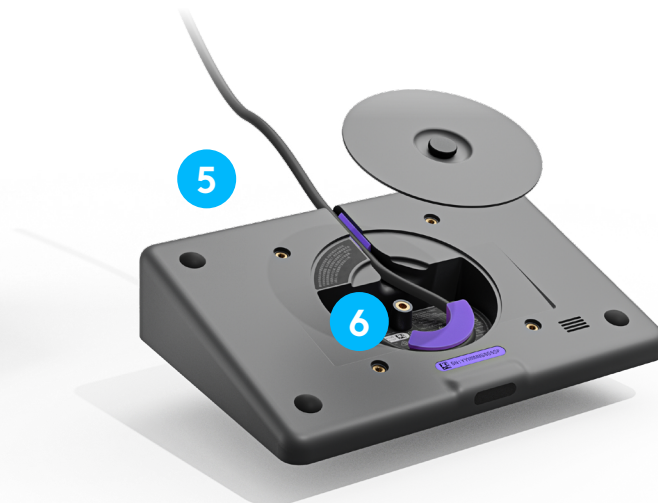

## データシート ロジクール TAP IP

ロジクール Tap IPを導入すれば、ワンタッチで会議を開始できます。ロジクール Tap IPは、ロジクール会議室ソリューション用のネットワーク接続されたタッチコントローラです。すっきりとしたケーブル管理ができ、マウントオプションが豊富なTap IPは、簡単に設置でき、稼働状態を維持できます。

### POE接続に対応した会議室タッチコントローラ

ロジクール Tap IPは、ただの会議室コントローラではありません。ビデオ会議システムの導入全体において一貫したシームレスなユーザー体験を実現できます。

この会議室タッチコントローラは、10.1インチの大型ディスプレイと洗練された薄型フォームファクターが特徴で、あらゆるオフィス環境にフィットします。Tap IPは、単一のPower over Ethernet (PoE) 接続と幅広いマウントオプションにより、会議室のあらゆる場所に設置できます。ケーブルリテンションとストレインリリーフが組み込まれているため、偶発的な切断を防げます。これにより、次のビデオ会議を確実に開催できるよう、常に各会議室の準備を整えておくことができます。

## シンプルなセットアップ

- 5 **単一PoEケーブル**：1本のケーブルで電源供給とデータ通信の両方に対応するため、会議室内のあらゆる場所に柔軟に配置できます。会議室システムとの有線接続が不要なうえ、配線が長くなることもありません。
- 6 **すっきりとしたケーブル管理**：ケーブルリテンションとストレインリリーフが組み込まれているため、PoEケーブルを筐体の中に内に完全に隠せるうえ、ケーブルが固定されるため偶発的な切断を防ぎます。
- 7 **複数のマウントオプション**：テーブルマウント、ライザーマウント、ウォールマウントのいずれかを使用して、Tap IPをどこでも会議参加者の手の届くところに設置できます。

Tap ライザーマウントで、画面角度を上げられます。

Tap テーブルマウントで、テーブル上にフラットに固定できます。

Tap ウォールマウントで、卓上のスペースを節約できます。