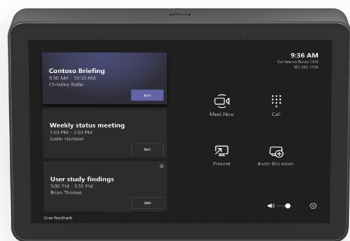

## 使いやすい

- 1 **ワンタッチでの参加**：会議の開始や参加がワンタップで簡単にできます。
- 2 **10.1インチ タッチディスプレイ**：視認性と応答性に優れた大型タッチスクリーンは、指紋が付きにくく、コンポーネント保護のために密閉されています。
- 3 **モーションセンサー**：内蔵のモーションセンサーにより、常時接続可能な状態を提供。ユーザーが近づくと電源が入り、アイドル時には電力を節約します。
- 4 **洗練された薄型の筐体**：14°の角度で見やすく、会議室内にさりげなく設置可能です。

Tap ライザーマウントで、画面角度を上げられます。

Tap テーブルマウントで、テーブル上にフラットに固定できます。

Tap ウォールマウントで、卓上のスペースを節約できます。

## お好みのプラットフォームで使用可能

Tap IPは主要なビデオ会議サービスとの連携が可能であり、導入全体において一貫したシームレスなユーザー体験を実現します。